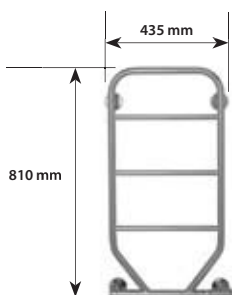

Konsumentprislista 2010

Rekommenderade cirka priser

CMB-46

Höjd, inkl fäste: 580 mm
Bredd, inkl fäste: 435 mm
Effekt vid 230V: 50W
Vikt, inkl emb: 3,5 kg

UTFÖRANDE	SEG-NR	RSK-NR	PRIS SEK EXL MOMS	PRIS SEK INKL MOMS
CMB-46-S				
krom	94 13013		2 128:-	2 660:-
CMB-46-ST				
krom	94 13014	875 77 65	2 172:-	2 715:-
vit	94 13016	875 77 62	2 172:-	2 715:-
borstad krom	94 12964	875 77 99	3 256:-	4 070:-
guldpläterad	94 12963	875 77 63	6 696:-	8 370:-
krom/guld	94 12978	875 77 64	3 340:-	4 175:-
CMB-46-RS				
krom	94 12969	875 77 47	2 432:-	3 040:-
vit	94 12968	875 77 48	2 432:-	3 040:-
borstad krom	94 12988	875 77 95	3 440:-	4 300:-
guldpläterad	94 12979	875 77 49	6 880:-	8 600:-
krom/guld	94 12989	875 77 50	3 528:-	4 410:-
CMB-46-BC				
krom	94 123 00	875 66 73	3 064:-	3 830:-
vit	94 123 32	875 66 74	3 064:-	3 830:-
borstad krom	94 123 64	875 66 75	4 072:-	5 090:-
guldpläterad	94 123 96		7 512:-	9 390:-
krom/guld	94 124 28		4 160:-	5 200:-

CMB-400

Höjd, inkl fäste: 810 mm
Bredd, inkl fäste: 435 mm
Effekt vid 230V: 60W
Vikt, inkl emb: 4,2 kg

UTFÖRANDE	SEG-NR	RSK-NR	PRIS SEK EXL MOMS	PRIS SEK INKL MOMS
CMB-400-S				
krom	94 130 22		2 128:-	2 660:-
CMB-400-ST				
krom	94 130 28	875 77 54	2 172:-	2 715:-
vit	94 130 29	875 77 55	2 172:-	2 715:-
borstad krom	94 129 90	875 77 97	3 256:-	4 070:-
guldpläterad	94 130 24	875 77 56	6 696:-	8 370:-
krom/guld	94 129 91	875 77 57	3 340:-	4 175:-
CMB-400-RS				
krom	94 129 71	875 77 38	2 432:-	3 040:-
vit	94 129 70	875 77 39	2 432:-	3 040:-
borstad krom	94 129 93	875 77 93	3 440:-	4 300:-
guldpläterad	94 129 72	875 77 40	6 880:-	8 600:-
krom/guld	94 129 09	875 77 41	3 528:-	4 410:-
CMB-400-BC				
krom	94 123 02	875 66 14	3 064:-	3 830:-
vit	94 123 34	875 66 15	3 064:-	3 830:-
borstad krom	94 123 66	875 66 16	4 072:-	5 090:-
guldpläterad	94 123 98		7 512:-	9 390:-
krom/guld	94 124 30		4 160:-	5 200:-