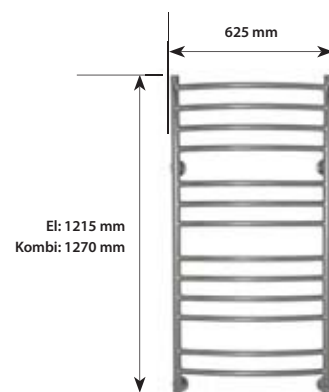

CMB-40

Höjd, inkl fäste: 810 mm
Bredd, inkl fäste: 530 mm
Effekt vid 230V: 80W
Vikt, inkl emb: 4,8 kg

UTFÖRANDE	SEG-NR	RSK-NR	PRIS SEK EXL MOMS	PRIS SEK INKL MOMS
CMB-40-S				
krom	94 130 07		2 128:-	2 660:-
CMB-40-ST				
krom	94 130 06	875 77 10	2 172:-	2 715:-
vit	94 130 18	875 77 58	2 172:-	2 715:-
borstad krom	94 129 11	875 77 98	3 256:-	4 070:-
guldpläterad	94 130 19	875 77 60	6 696:-	8 370:-
krom/guld	94 129 25	875 77 61	3 340:-	4 175:-
CMB-40-RS				
krom	94 129 66	875 77 43	2 432:-	3 040:-
vit	94 129 65	875 77 44	2 432:-	3 040:-
borstad krom	94 129 30	875 77 94	3 440:-	4 300:-
guldpläterad	94 129 67	875 77 45	6 880:-	8 600:-
krom/guld	94 129 31	875 77 46	3 528:-	4 410:-
CMB-40-BC				
krom	94 123 03	875 66 17	3 064:-	3 830:-
vit	94 123 35	875 66 18	3 064:-	3 830:-
borstad krom	94 123 67	875 66 19	4 012:-	5 090:-
guldpläterad	94 123 99		7 512:-	9 390:-
krom/guld	94 124 31		4 160:-	5 200:-

Modellerna med elutförande finns även i guldpläterat utförande samt kromram med guldpläterade fästen.

För mer detaljerade måttskisser se www.somatherm.se

LS-14

Höjd, inkl fäste: 1215 mm
 Bredd, inkl fäste: 625 mm
 Maxdjup: 155 mm
 Effekt vid 230V: 175W
 Vikt, inkl emb: 12,9 kg

Mått kombinerad:

Höjd, inkl fäste: 1270 mm
 Bredd, inkl fäste: 625 mm
 Maxdjup: 155 mm
 Effekt vid 230V: 175W
 Vikt, inkl emb: 12,9 kg

UTFÖRANDE	SEG-NR	RSK-NR	PRIS SEK EXL MOMS	PRIS SEK INKL MOMS
-----------	--------	--------	----------------------	-----------------------