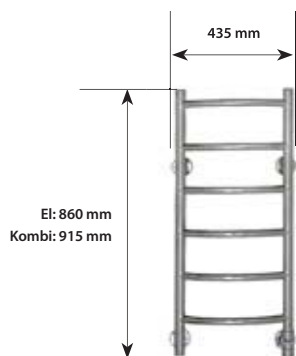

Modellerna med elutförande finns även i guldpläterat utförande samt kromram med guldpläterade fästen.

För mer detaljerade måttskisser se www.somatherm.se

LS-6

Mått elutförande:

Höjd, inkl fäste: 860
Bredd, inkl fäste: 435
Djup: 175 mm
Effekt vid 230V: 60W
Vikt, inkl emb: 5,5 kg

Mått kombinerad:

Höjd, inkl fäste: 915 mm
Bredd, inkl fäste: 435 mm
Djup: 175 mm
Effekt vid 230V: 60W
Vikt, inkl emb: 5,5 kg

LS-9

Höjd, inkl fäste: 1260
Bredd, inkl fäste: 435
Djup: 175 mm
Effekt vid 230V: 100W
Vikt, inkl emb: 8,5 kg