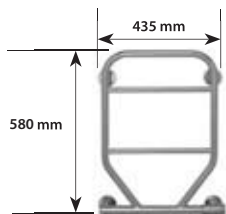

CMB-46

Höjd, inkl fäste: 580 mm
Bredd, inkl fäste: 435 mm
Effekt vid 230V: 50W
Vikt, inkl emb: 3,5 kg

UTFÖRANDE	SEG-NR	RSK-NR	PRIS SEK EXL MOMS	PRIS SEK INKL MOMS
CMB-46-S				
krom	94 13013		2 128:-	2 660:-
CMB-46-ST				
krom	94 13014	875 77 65	2 172:-	2 715:-
vit	94 13016	875 77 62	2 172:-	2 715:-
borstad krom	94 12964	875 77 99	3 256:-	4 070:-
guldpläterad	94 12963	875 77 63	6 696:-	8 370:-
krom/guld	94 12978	875 77 64	3 340:-	4 175:-
CMB-46-RS				
krom	94 12969	875 77 47	2 432:-	3 040:-
vit	94 12968	875 77 48	2 432:-	3 040:-
borstad krom	94 12988	875 77 95	3 440:-	4 300:-
guldpläterad	94 12979	875 77 49	6 880:-	8 600:-
krom/guld	94 12989	875 77 50	3 528:-	4 410:-
CMB-46-BC				
krom	94 123 00	875 66 73	3 064:-	3 830:-
vit	94 123 32	875 66 74	3 064:-	3 830:-
borstad krom	94 123 64	875 66 75	4 072:-	5 090:-
guldpläterad	94 123 96		7 512:-	9 390:-
krom/guld	94 124 28		4 160:-	5 200:-