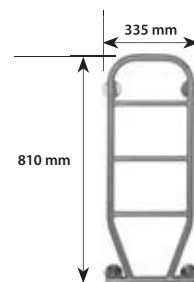

CMB-400

Höjd, inkl fäste: 810 mm
Bredd, inkl fäste: 435 mm
Effekt vid 230V: 60W
Vikt, inkl emb: 4,2 kg

UTFÖRANDE	SEG-NR	RSK-NR	PRIS SEK EXL MOMS	PRIS SEK INKL MOMS
CMB-400-S				
krom	94 130 22		2 128:-	2 660:-
CMB-400-ST				
krom	94 130 28	875 77 54	2 172:-	2 715:-
vit	94 130 29	875 77 55	2 172:-	2 715:-
borstad krom	94 129 90	875 77 97	3 256:-	4 070:-
guldpläterad	94 130 24	875 77 56	6 696:-	8 370:-
krom/guld	94 129 91	875 77 57	3 340:-	4 175:-
CMB-400-RS				
krom	94 129 71	875 77 38	2 432:-	3 040:-
vit	94 129 70	875 77 39	2 432:-	3 040:-
borstad krom	94 129 93	875 77 93	3 440:-	4 300:-
guldpläterad	94 129 72	875 77 40	6 880:-	8 600:-
krom/guld	94 129 09	875 77 41	3 528:-	4 410:-
CMB-400-BC				
krom	94 123 02	875 66 14	3 064:-	3 830:-
vit	94 123 34	875 66 15	3 064:-	3 830:-
borstad krom	94 123 66	875 66 16	4 072:-	5 090:-
guldpläterad	94 123 98		7 512:-	9 390:-
krom/guld	94 124 30		4 160:-	5 200:-

CMB-300

Höjd, inkl fäste: 810 mm
Bredd, inkl fäste: 335 mm
Effekt vid 230V: 50W
Vikt, inkl emb: 3,8 kg

UTFÖRANDE	SEG-NR	RSK-NR	PRIS SEK EXL MOMS	PRIS SEK INKL MOMS
CMB-300-ST				
krom	94 130 48	875 77 78	2 408:-	3 010:-
vit	94 130 49	875 77 77	2 408:-	3 010:-
borstad krom	94 130 70	875 77 79	3 340:-	4 175:-
guldpläterad	94 130 80	875 85 76	6 696:-	8 370:-
krom/guld	94 130 82	875 85 77	3 528:-	4 410:-
CMB-300-RS				
krom	94 130 72	875 77 80	2 644:-	3 305:-
vit	94 130 77	875 77 81	2 644:-	3 305:-
borstad krom	94 130 78	875 77 82	3 528:-	4 410:-
guldpläterad	94 130 88	875 85 78	6 880:-	8 600:-
krom/guld	94 130 94	878 85 79	3 710:-	4 635:-
CMB-300-BC				
krom	94 123 01	875 66 76	3 276:-	4 095:-
vit	94 123 33	875 66 12	3 276:-	4 095:-
borstad krom	94 123 65	875 66 13	4 160:-	5 200:-
guldpläterad	94 123 97		7 512:-	9 390:-
krom/guld	94 124 29		4 160:-	5 200:-