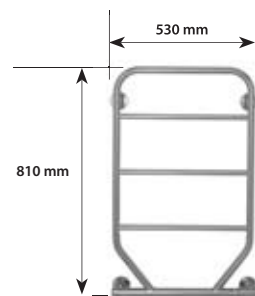

CMB-300

Höjd, inkl fäste: 810 mm
Bredd, inkl fäste: 335 mm
Effekt vid 230V: 50W
Vikt, inkl emb: 3,8 kg

UTFÖRANDE	SEG-NR	RSK-NR	PRIS SEK EXL MOMS	PRIS SEK INKL MOMS
CMB-300-ST				
krom	94 130 48	875 77 78	2 408:-	3 010:-
vit	94 130 49	875 77 77	2 408:-	3 010:-
borstad krom	94 130 70	875 77 79	3 340:-	4 175:-
guldpläterad	94 130 80	875 85 76	6 696:-	8 370:-
krom/guld	94 130 82	875 85 77	3 528:-	4 410:-
CMB-300-RS				
krom	94 130 72	875 77 80	2 644:-	3 305:-
vit	94 130 77	875 77 81	2 644:-	3 305:-
borstad krom	94 130 78	875 77 82	3 528:-	4 410:-
guldpläterad	94 130 88	875 85 78	6 880:-	8 600:-
krom/guld	94 130 94	878 85 79	3 710:-	4 635:-
CMB-300-BC				
krom	94 123 01	875 66 76	3 276:-	4 095:-
vit	94 123 33	875 66 12	3 276:-	4 095:-
borstad krom	94 123 65	875 66 13	4 160:-	5 200:-
guldpläterad	94 123 97		7 512:-	9 390:-
krom/guld	94 124 29		4 160:-	5 200:-

CMB-40

Höjd, inkl fäste: 810 mm
Bredd, inkl fäste: 530 mm
Effekt vid 230V: 80W
Vikt, inkl emb: 4,8 kg

UTFÖRANDE	SEG-NR	RSK-NR	PRIS SEK EXL MOMS	PRIS SEK INKL MOMS
CMB-40-S				
krom	94 130 07		2 128:-	2 660:-
CMB-40-ST				
krom	94 130 06	875 77 10	2 172:-	2 715:-
vit	94 130 18	875 77 58	2 172:-	2 715:-
borstad krom	94 129 11	875 77 98	3 256:-	4 070:-
guldpläterad	94 130 19	875 77 60	6 696:-	8 370:-
krom/guld	94 129 25	875 77 61	3 340:-	4 175:-
CMB-40-RS				
krom	94 129 66	875 77 43	2 432:-	3 040:-
vit	94 129 65	875 77 44	2 432:-	3 040:-
borstad krom	94 129 30	875 77 94	3 440:-	4 300:-
guldpläterad	94 129 67	875 77 45	6 880:-	8 600:-
krom/guld	94 129 31	875 77 46	3 528:-	4 410:-
CMB-40-BC				
krom	94 123 03	875 66 17	3 064:-	3 830:-
vit	94 123 35	875 66 18	3 064:-	3 830:-
borstad krom	94 123 67	875 66 19	4 012:-	5 090:-
guldpläterad	94 123 99		7 512:-	9 390:-
krom/guld	94 124 31		4 160:-	5 200:-