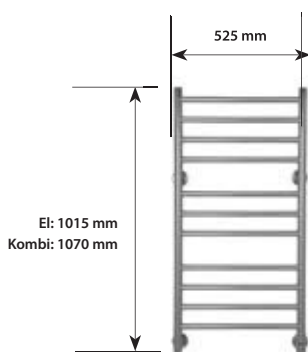

CMB-40

Höjd, inkl fäste: 810 mm
Bredd, inkl fäste: 530 mm
Effekt vid 230V: 80W
Vikt, inkl emb: 4,8 kg

UTFÖRANDE	SEG-NR	RSK-NR	PRIS SEK EXL MOMS	PRIS SEK INKL MOMS
CMB-40-S				
krom	94 130 07		2 128:-	2 660:-
CMB-40-ST				
krom	94 130 06	875 77 10	2 172:-	2 715:-
vit	94 130 18	875 77 58	2 172:-	2 715:-
borstad krom	94 129 11	875 77 98	3 256:-	4 070:-
guldpläterad	94 130 19	875 77 60	6 696:-	8 370:-
krom/guld	94 129 25	875 77 61	3 340:-	4 175:-
CMB-40-RS				
krom	94 129 66	875 77 43	2 432:-	3 040:-
vit	94 129 65	875 77 44	2 432:-	3 040:-
borstad krom	94 129 30	875 77 94	3 440:-	4 300:-
guldpläterad	94 129 67	875 77 45	6 880:-	8 600:-
krom/guld	94 129 31	875 77 46	3 528:-	4 410:-
CMB-40-BC				
krom	94 123 03	875 66 17	3 064:-	3 830:-
vit	94 123 35	875 66 18	3 064:-	3 830:-
borstad krom	94 123 67	875 66 19	4 012:-	5 090:-
guldpläterad	94 123 99		7 512:-	9 390:-
krom/guld	94 124 31		4 160:-	5 200:-

Modellerna med elutförande finns även i guldpläterat utförande samt kromram med guldpläterade fästen.

För mer detaljerade måttkisser se www.somatherm.se

LS-11

Höjd, inkl fäste: 1015 mm
 Bredd, inkl fäste: 525 mm
 Maxdjup: 155 mm
 Effekt vid 230V: 135W
 Vikt, inkl emb: 9,5 kg
Obs! Andra måttuppgifter för kombi

Mått kombinerad:

Höjd, inkl fäste: 1070 mm
 Bredd, inkl fäste: 525 mm
 Maxdjup: 155 mm
 Effekt vid 230V: 135W
 Vikt, inkl emb: 9,5 kg

UTFÖRANDE	SEG-NR	RSK-NR	PRIS SEK EXL MOMS	PRIS SEK INKL MOMS
-----------	--------	--------	----------------------	-----------------------