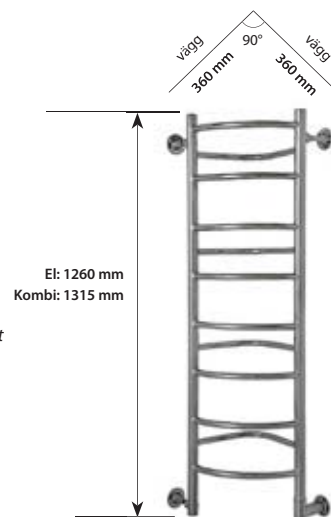

Modellerna med elutförande finns även i guldpläterat utförande samt kromram med guldpläderade fästen.

För mer detaljerade måttskisser se www.somatherm.se

LS-120

Höjd, inkl fäste: 1260 mm
Bredd, inkl fäste: 360* mm
Djup: 370 mm
Effekt vid 230V: 100W
Vikt, inkl emb: 9 kg
* bredd åt hö/vä sida utifrån hörnet

Mått kombinerad:

Höjd, inkl fäste: 1315 mm
Bredd, inkl fäste: 360 mm
Djup: 370 mm
Effekt vid 230V: 100W
Vikt, inkl emb: 8,3 kg

UTFÖRANDE	SEG-NR	RSK-NR	PRIS SEK EXL MOMS	PRIS SEK INKL MOMS
-----------	--------	--------	----------------------	-----------------------