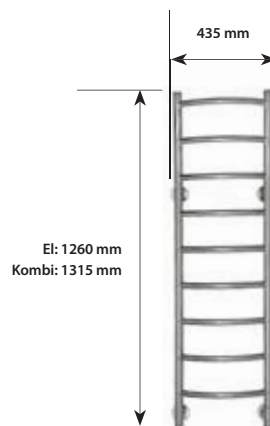

 = Raka rör

   IP 44

LS-8

Mått elutförande:

Höjd, inkl fäste: 810 mm
Bredd, inkl fäste: 525 mm
Maxdjup: 155 mm
Effekt vid 230V: 100W
Vikt, inkl emb: 6,6 kg

Mått kombinerad:

Höjd, inkl fäste: 850 mm
Bredd, inkl fäste: 525 mm
Maxdjup: 155 mm
Effekt vid 230V: 100W
Vikt, inkl emb: 6,6 kg

Modellerna med elutförande finns även i guldpläterat utförande samt kromram med guldpläterade fästen.

För mer detaljerade måttskisser se www.somatherm.se

LS-6

Mått elutförande:

Höjd, inkl fäste: 860
Bredd, inkl fäste: 435
Djup: 175 mm
Effekt vid 230V: 60W
Vikt, inkl emb: 5,5 kg

Mått kombinerad:

Höjd, inkl fäste: 915 mm
Bredd, inkl fäste: 435 mm
Djup: 175 mm
Effekt vid 230V: 60W
Vikt, inkl emb: 5,5 kg

LS-9

Höjd, inkl fäste: 1260
Bredd, inkl fäste: 435
Djup: 175 mm
Effekt vid 230V: 100W
Vikt, inkl emb: 8,5 kg

Mått kombinerad:

Höjd, inkl fäste: 1315 mm
Bredd, inkl fäste: 435 mm
Djup: 175 mm
Effekt vid 230V: 100W
Vikt, inkl emb: 8,5 kg

UTFÖRANDE	SEG-NR	RSK-NR	PRIS SEK EXL MOMS	PRIS SEK INKL MOMS
-----------	--------	--------	----------------------	-----------------------