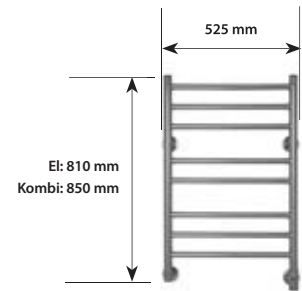

Mått kombinerad:

Höjd, inkl fäste: 850 mm
Bredd, inkl fäste: 525 mm
Maxdjup: 155 mm
Effekt vid 230V: 100W
Vikt, inkl emb: 6,6 kg

UTFÖRANDE	SEG-NR	RSK-NR	PRIS SEK EXL MOMS	PRIS SEK INKL MOMS
LS-8-RS				
krom	94 129 50	875 90 54	4 652:-	5 815:-
vit	94 129 51	875 90 55	4 652:-	5 815:-
borstad krom	94 129 52	875 90 58	7 100:-	8 875:-
LSH-8-RS				
krom	94 123 18	875 66 62	4 652:-	5 815:-
vit	94 123 50	875 66 63	4 652:-	5 815:-
borstad krom	94 123 88	875 66 64	7 100:-	8 875:-
LSV-8-RS				
krom	94 123 19	875 66 65	4 652:-	5 815:-
vit	94 123 51	875 66 66	4 652:-	5 815:-
borstad krom	94 123 89	875 66 67	7 100:-	8 875:-
LS-8-RS-kombi el/vatten, endast kromat utförande				
dold vattenansl	94 129 56	875 86 26	5 540:-	6 925:-
utanpåligg. vatten	94 129 55	875 86 27	5 540:-	6 925:-
LSH-8-RS-kombi el/vatten, endast kromat utförande				
dold vattenansl	94 124 89	875 98 72	5 540:-	6 925:-
utanpåligg. vatten	94 124 90	875 98 71	5 540:-	6 925:-
LSV-8-RS-kombi el/vatten, endast kromat utförande				
dold vattenansl	94 124 91	875 98 64	5 540:-	6 925:-
utanpåligg. vatten	94 124 92	875 98 63	5 540:-	6 925:-
LS-8-BC, dimmer och timer				
krom	94 123 05	875 66 23	5 284:-	6 605:-
vit	94 123 37	875 66 24	5 284:-	6 605:-
borstad krom	94 123 69	875 66 25	7 752:-	9 965:-
LSH-8-BC, dimmer och timer				
krom	94 123 06	875 66 26	5 284:-	6 605:-
vit	94 123 38	875 66 28	5 284:-	6 605:-
borstad krom	94 123 70	875 66 27	7 752:-	9 965:-
LSV-8-BC, dimmer och timer				
krom	94 123 07	875 66 29	5 284:-	6 605:-
vit	94 123 39	875 66 30	5 284:-	6 605:-
borstad krom	94 123 71	875 66 31	7 752:-	9 965:-
LS-8-BC-kombi el/vatten, endast kromat utförande				
dold vattenansl	94 127 27	875 92 28	6 172:-	7 715:-
utanpåligg. vatten	94 127 28	875 92 29	6 172:-	7 715:-
LSH-8-BC-kombi el/vatten, endast kromat utförande				
dold vattenansl	94 124 93	875 98 74	6 172:-	7 715:-
utanpåligg. vatten	94 124 94	875 98 73	6 172:-	7 715:-
LSV-8-BC-kombi el/vatten, endast kromat utförande				
dold vattenansl	94 124 95	875 98 66	6 172:-	7 715:-
utanpåligg. vatten	94 124 96	875 98 65	6 172:-	7 715:-

Modellerna med elutförande finns även i guldpläterat utförande samt kromram med guldpläterade fästen.

För mer detaljerade måttkisser se www.somatherm.se