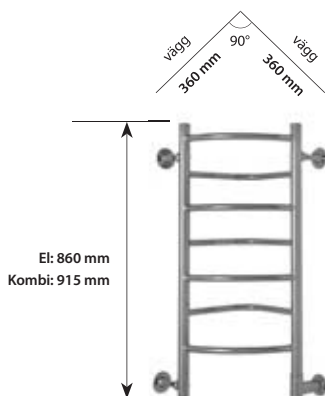

Modeller:

CM/CMB/LS = Raka tvärgående rör med elanslutning på höger sida eller vänster sida
LSH = Välvd rör med elanslutning höger sida
LSV = Välvd rör med elanslutning vänster sida

OBS! För att komma till centrum till elanslutningen, dra av 32 mm från handduktorkens totala bredd.

LS-80

Höjd, inkl fäste: 860 mm
Bredd, inkl fäste: 360 mm *
Djup: 370 mm
Effekt vid 230V: 60W
Vikt, inkl emb: 6 kg
* bredd åt hö/vä sida utifrån hörnet

Mått kombinerad:

Höjd, inkl fäste: 915 mm
Bredd, inkl fäste: 360 mm
Djup: 370 mm
Effekt vid 230V: 100W
Vikt, inkl emb: 6 kg