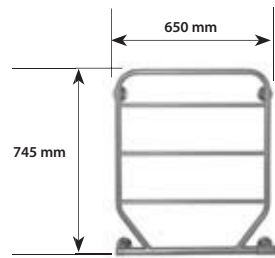

CMB-40

Höjd, inkl fäste: 810 mm
Bredd, inkl fäste: 530 mm
Effekt vid 230V: 80W
Vikt, inkl emb: 4,8 kg

UTFÖRANDE	SEG-NR	RSK-NR	PRIS SEK EXL MOMS	PRIS SEK INKL MOMS
CMB-40-S				
krom	94 130 07		2 128:-	2 660:-
CMB-40-ST				
krom	94 130 06	875 77 10	2 172:-	2 715:-
vit	94 130 18	875 77 58	2 172:-	2 715:-
borstad krom	94 129 11	875 77 98	3 256:-	4 070:-
guldpläterad	94 130 19	875 77 60	6 696:-	8 370:-
krom/guld	94 129 25	875 77 61	3 340:-	4 175:-
CMB-40-RS				
krom	94 129 66	875 77 43	2 432:-	3 040:-
vit	94 129 65	875 77 44	2 432:-	3 040:-
borstad krom	94 129 30	875 77 94	3 440:-	4 300:-
guldpläterad	94 129 67	875 77 45	6 880:-	8 600:-
krom/guld	94 129 31	875 77 46	3 528:-	4 410:-
CMB-40-BC				
krom	94 123 03	875 66 17	3 064:-	3 830:-
vit	94 123 35	875 66 18	3 064:-	3 830:-
borstad krom	94 123 67	875 66 19	4 012:-	5 090:-
guldpläterad	94 123 99		7 512:-	9 390:-
krom/guld	94 124 31		4 160:-	5 200:-

CM-1

Höjd, inkl fäste: 745 mm
Bredd, inkl fäste: 650 mm
Effekt vid 230V: 80W
Vikt, inkl emb: 5,1 kg

UTFÖRANDE	SEG-NR	RSK-NR	PRIS SEK EXL MOMS	PRIS SEK INKL MOMS
CM-1-S				
krom	94 130 04		2 128:-	2 660:-
CM-1-ST				
krom	94 130 03	875 77 09	2 172:-	2 715:-
vit	94 130 00	875 77 51	2 172:-	2 715:-
borstad krom	94 129 32	875 77 96	3 256:-	4 070:-
guldpläterad	94 130 17	875 77 52	6 696:-	8 370:-
krom/guld	94 129 33	875 77 53	3 340:-	4 175:-
CM-1-RS				
krom	94 129 61	875 77 33	2 432:-	3 040:-
vit	94 129 60	875 77 35	2 432:-	3 040:-
borstad krom	94 129 35	875 77 92	3 440:-	4 300:-
guldpläterad	94 129 62	875 77 36	6 880:-	8 600:-
krom/guld	94 129 37	875 77 37	3 528:-	4 410:-
CM-1-BC				
krom	94 123 04	875 66 20	3 064:-	3 830:-
vit	94 123 36	875 66 21	3 064:-	3 830:-
borstad krom	94 123 68	875 66 22	4 072:-	5 090:-
guldpläterad	94 124 00		7 512:-	9 390:-
krom/guld	94 124 32		4 160:-	5 200:-